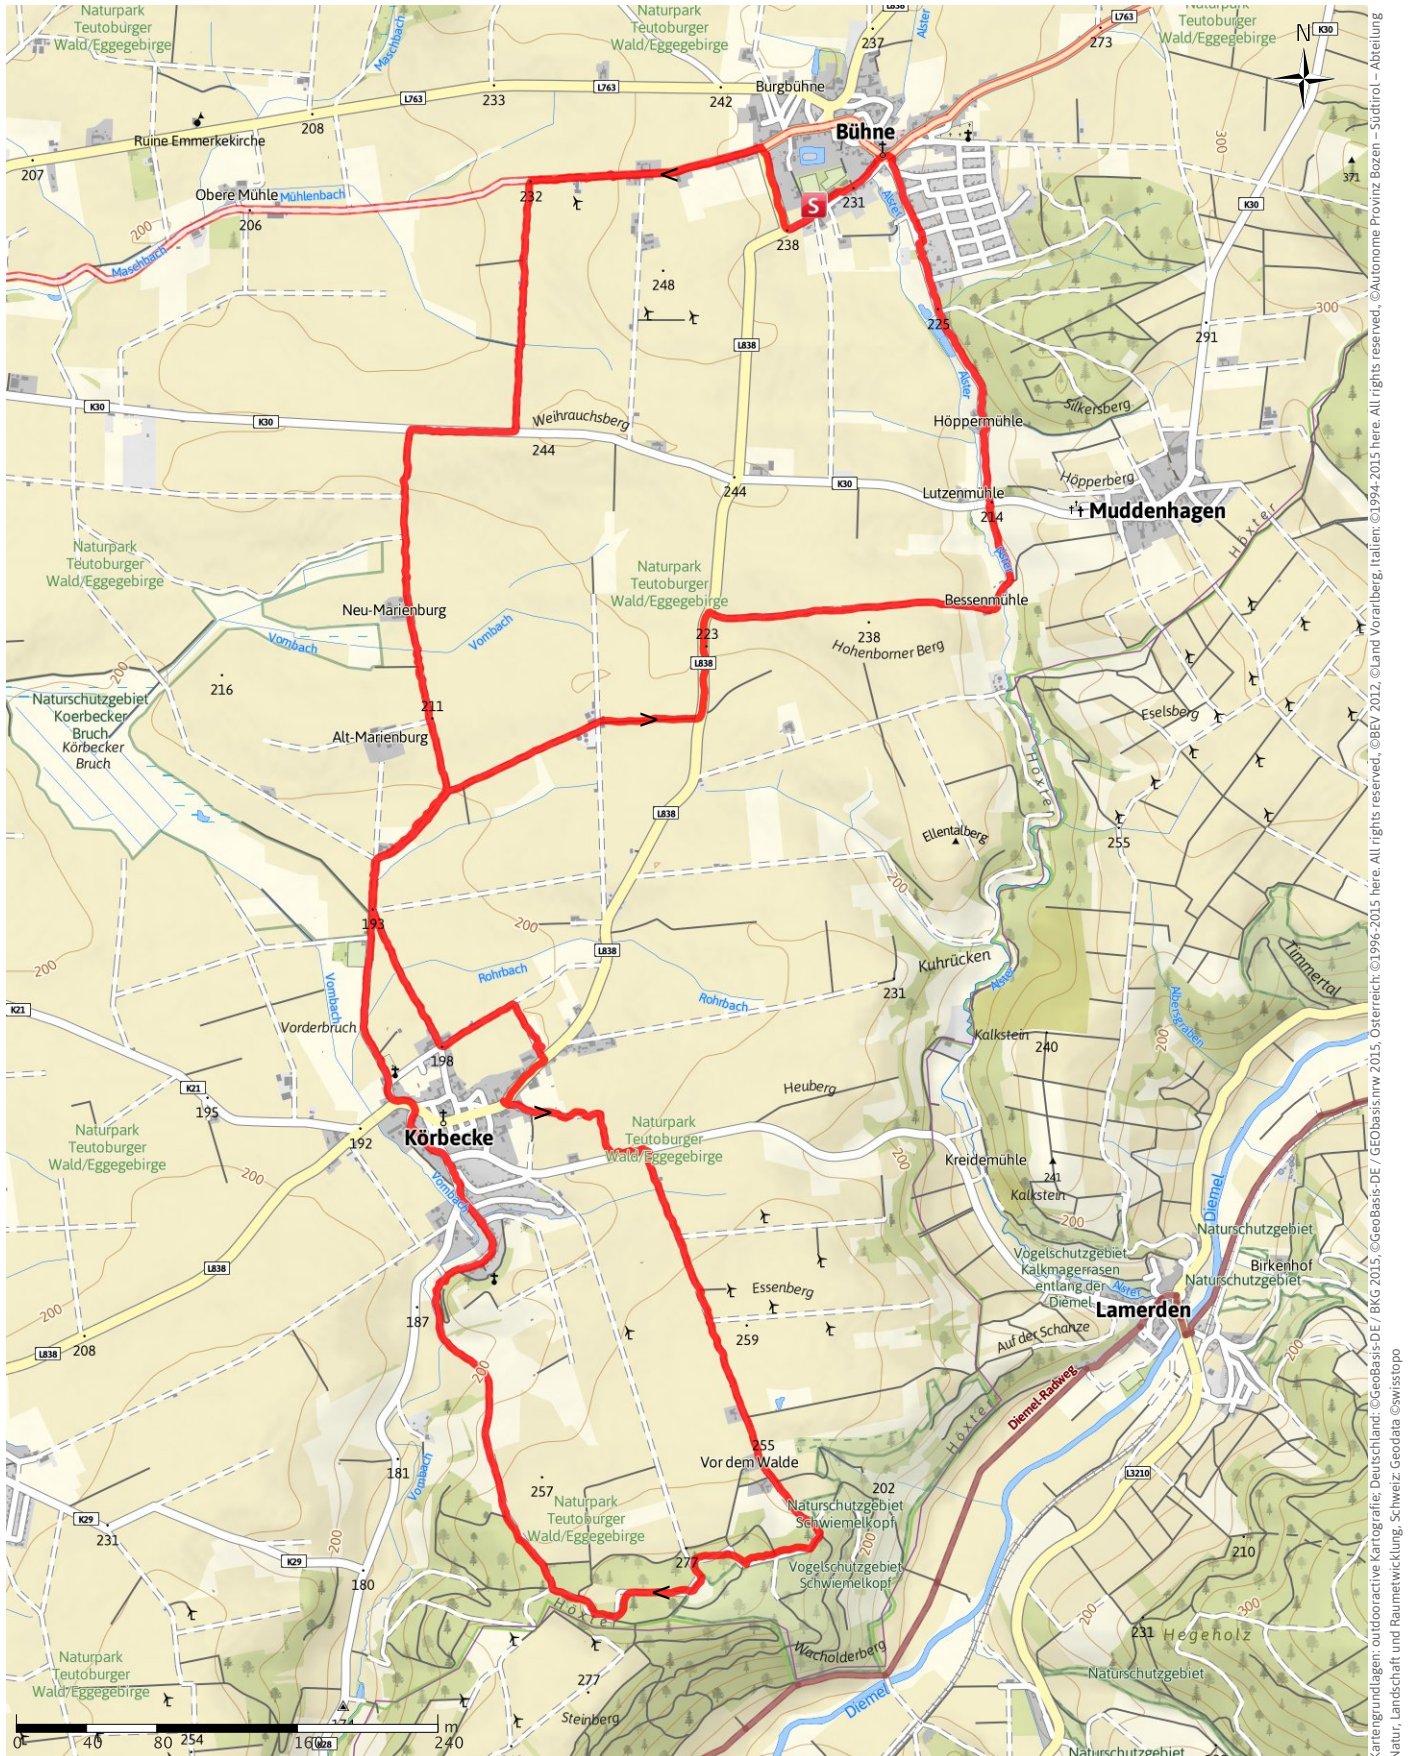

Radtour 14.05.2015 Vatertag

→ 21.7 km | ▲ 512 m | ▼ 516 m | SCHWIERIGKEIT -

Kartengrundlagen: outdooractive Kartografie; Deutschland: ©Geobasis-DE / BKG 2015, ©Geobasis-DE / Geobasis.mw 2015, Österreich: ©1996-2015 here. All rights reserved., ©1994-2015 here. All rights reserved., ©Autonome Provinz Bozen – Südtirol – Abteilung Natur, Landschaft und Raumentwicklung, Schweiz: Geodata ©swisstopo